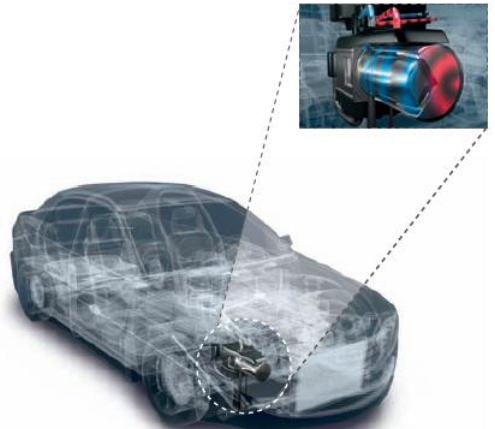

高效运作，暖意循环

伟博思通车载预热系统，以最有效的方式为您提供温暖舒适的驾乘环境：

- 启动预热系统，计量泵将燃料从油箱输送至预热系统；
- 预热系统中的加热塞点火，同时将环境空气吸入预热系统；
- 燃料经过加热塞进行雾化，在达到燃烧所需要的温度时油气混合物被点燃；
- 热水此时由热交换器流到发动机，将发动机预热。热的冷却液返回到预热系统，重新开始循环。

暖意之外，受益良多

- 您的发动机使用寿命将延长；
- 汽油型轿车的污染物排量减少超过50%；
- 为柴油车主节省更多。

只需动动手指,温暖听您的

每一款车载预热系统都需要一个控制装置,您可以根据您的喜好和需求选择最适合您的方式。

手机遥控: Thermo Call

用手机为您的预热系统下命令——随时随地用短信来营造温暖。

车载预热系统智能手机客户端

灵活的操控方式: 无线电遥控器

我们的无线电遥控器Telestart T91:将以其充满魅力的外表,简单的操作和高度的可靠性吸引追求完美的您。

给温暖定时: 数字定时器